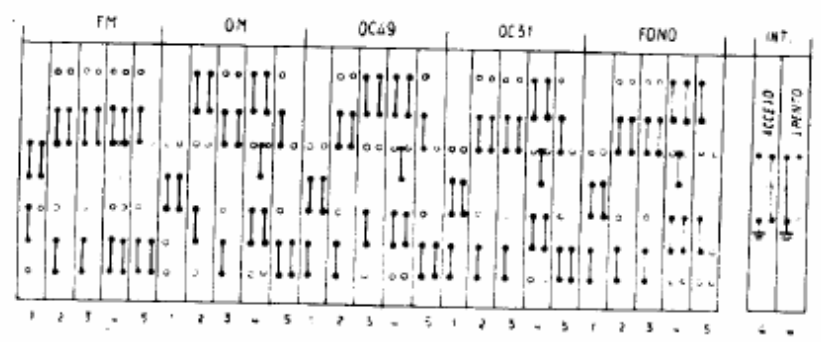

• solo per Midget

VISTA POSTERIORE CON TASTI IN BASSO

ETERPHON mod. MF26 - MF41 - MF126 - MF141